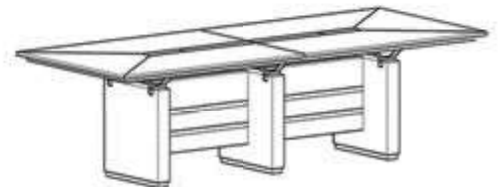

6PIA.7611

300x120x75H